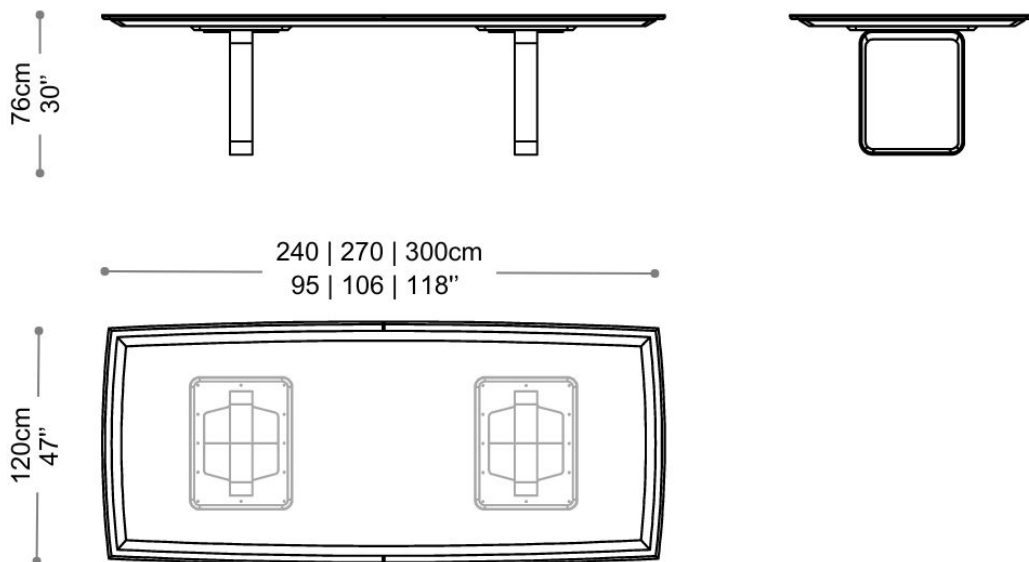

Mesa de Jantar

MESA DE JANTAR
MAXIMUS

BRETON